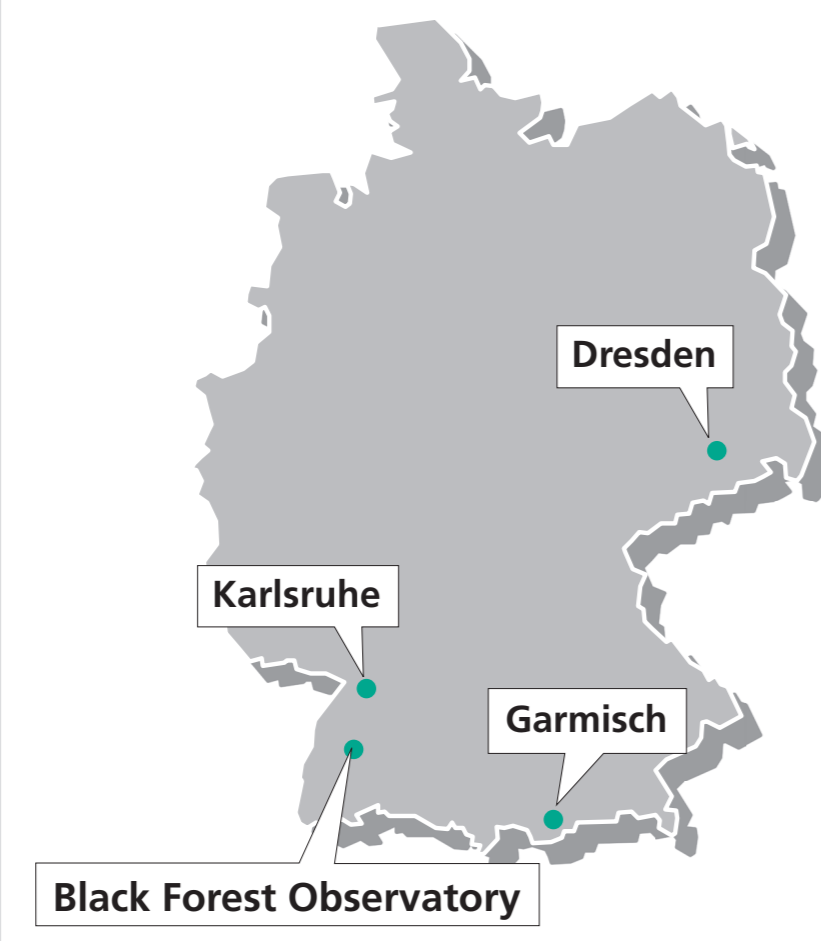

LAGEPLAN CAMPUS SÜD

KIT-Standorte
Deutschland

Süd-Standort-Suche

Service-Telefon +49 721 608 1000
08.00 – 18.00 Uhr

Hörsäle:

Architektur-Hörsäle, neuer Hörsaal (20.40)
Arnold-Hörsaal (11.10)
AUDIMAX, Hörsaal am Forum (30.95)
Bauingenieur-, großer und kleiner Hörsaal (10.50)
Chemie Hörsäle III (30.41)
Chemie, Neuer Hörsaal (30.46)
Criegee-Hörsaal (30.41)
Eiermann-Hörsaal (20.40)
Elektrotechnik, Kleiner Hörsaal (11.10)
Engesser-Hörsaal (10.81)
Fasanengarten-Hörsaal (50.35)
Gaede-Hörsaal (30.22)
Gerthsen-Hörsaal (30.21)
Grashof-Hörsaal (10.91)
Hertz-Hörsaal (10.11)
HMU und HMO (10.21)
Hochspannungstechnik-Hörsaal (30.35)
Kollegium am Schloss Hörsaal (20.13)
Lehmann-Hörsaal (30.22)
Lichttechnik-Hörsaal (30.34)
Maschinenbau, oberer und mittlerer Hörsaal (10.91)
Messtechnik-Hörsaal (30.33)

Englerstr. 7 F 07
Engelbert-Arnold-Str. 5 F 07
Straße am Forum 1 H 06
Reinhard-Baumeister-Platz 1 I 08
Fritz-Haber-Weg 2-6 G 05
Engesserstr. 15 G 06
Fritz-Haber-Weg 2-6 G 05
Englerstr. 7 F 07
Engelbert-Arnold-Str. 5 F 07
Otto-Amman-Platz 1 H 08
Gotthard-Franz-Str. 7 J 04
Engesserstr. 7 E 06
Engesserstr. 9 F 06
Engelbert-Arnold-Str. 4 F 08
Kaiserstr. 12 F 08
Wilhelm-Nusselt-Weg 2 G 08
Engesserstr. 11 F 06
Schlossbezirk 13 C 06
Engesserstr. 7 E 06
Engesserstr. 13 G 06
Engelbert-Arnold-Str. 4 F 08
Fritz-Haber-Weg 1 G 06

Kaiserstr. 10 G 08
Engesserstr. 7 E 06
Engler-Bunte-Ring 21 I 04
Engelbert-Arnold-Str. 4 F 08
Otto-Amman-Platz 1 H 08
Engler-Bunte-Ring 15 H 03
Englerstr. 11 F 07

Herausgeber

Karlsruher Institut für Technologie
Kaiserstraße 12 | 76131 Karlsruhe

Kontakt

Technische Infrastruktur und Dienste - TID
Liegenchaftsmanagement (TID-SLM)
campusplan@tid.kit.edu

Stand: 01. September 2010